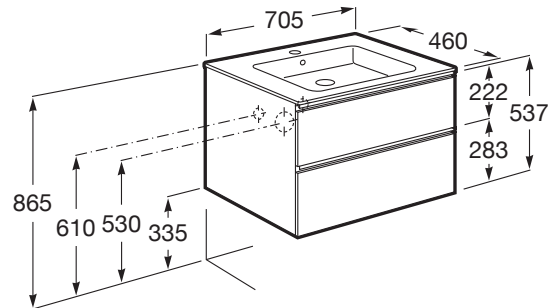

THE GAP

Unik (mueble base de dos cajones y lavabo central)

MEDIDAS

Longitud	705 mm
Anchura	460 mm
Altura	537 mm

COLORES Y ACABADOS

PVPR (IVA INCLUIDO)

538,45 €

DIBUJOS TÉCNICOS

CARACTERÍSTICAS

UNIK - Conjunto de mueble base de dos cajones y lavabo en posición central. No incluye patas ni grifería.

Forma lavabo: Cuadrado

Instalación de la grifería: En el lavabo

Lavabo / Agujeros para grifería: 1 Agujero en el centro

Lavabo / Posición de la repisa: A ambos lados

Lavabo / Repisa integrada

Material / Lavabo: Porcelana

Material / Mueble base: Tablero de partículas

Medidas / Lavabo y mueble / Altura (mm): 537

Medidas / Lavabo y mueble / Anchura (mm): 460

Medidas / Lavabo y mueble / Longitud (mm): 705

Mueble base / Combinación de puertas y cajones: 2 Cajones

Mueble base / Estructura: Cajones

Mueble base / Separadores internos

Mueble base / Sistema de apertura y cierre: Cajones con cierre amortiguado